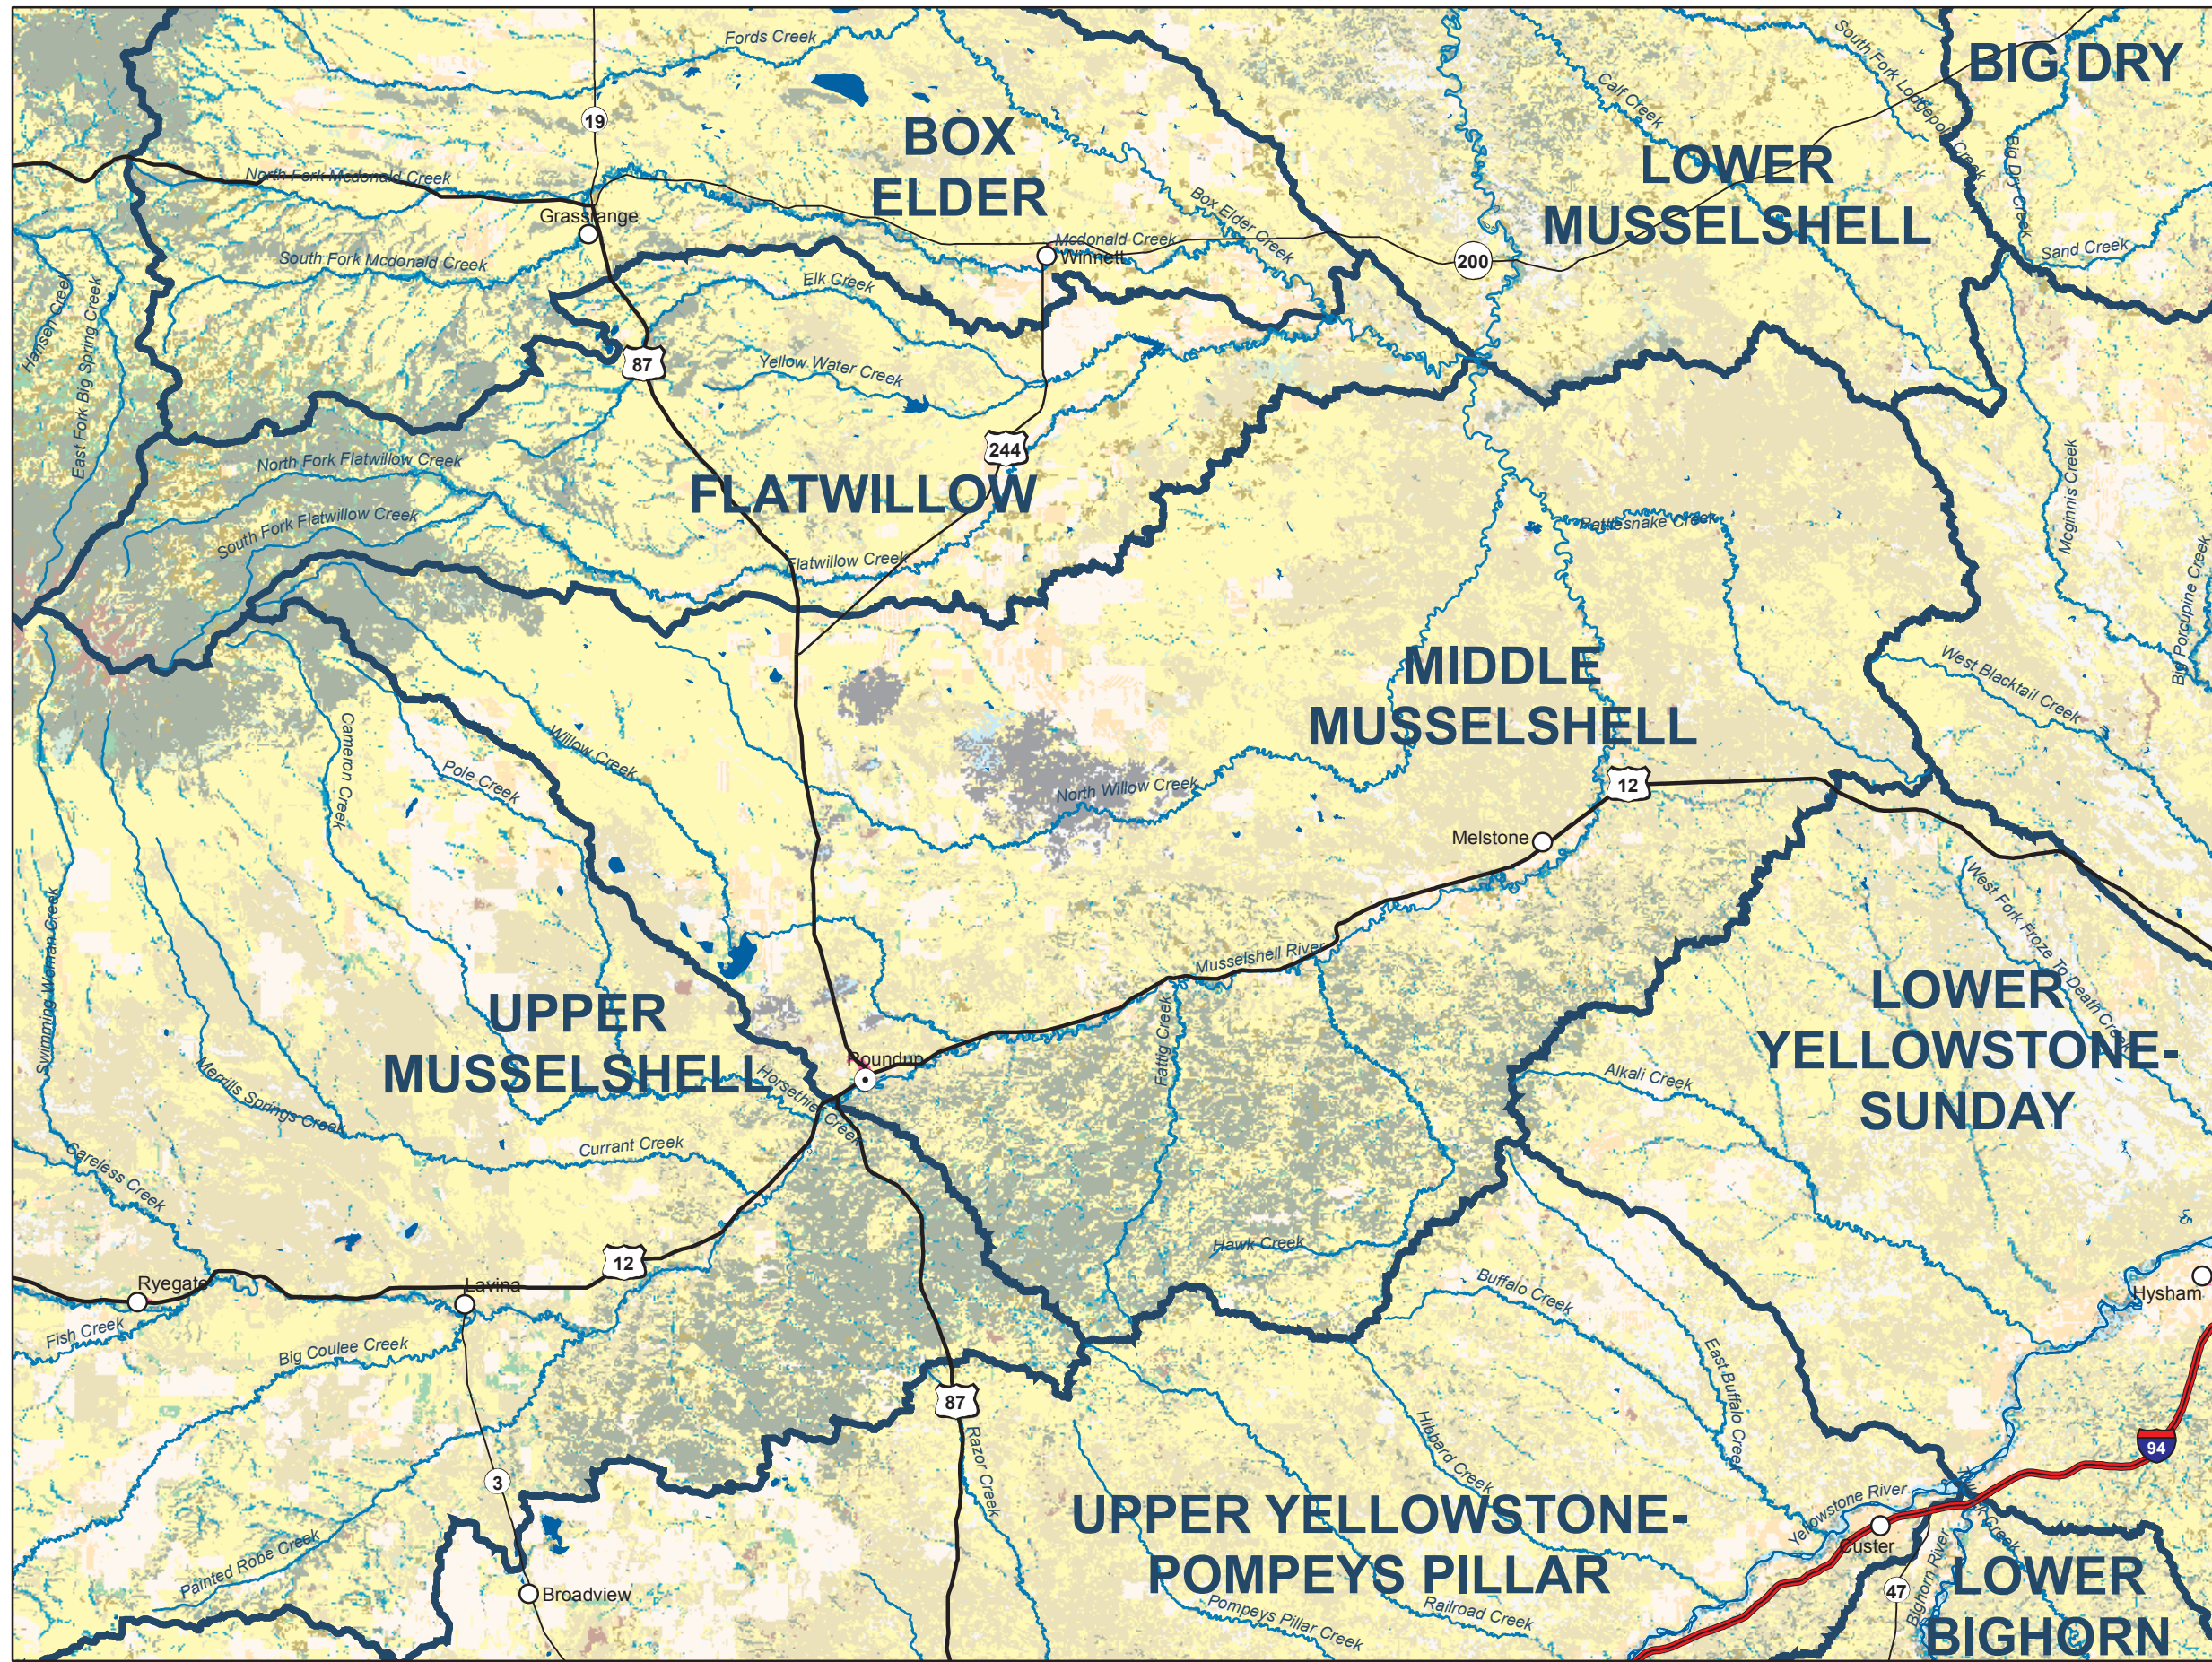

# MIDDLE MUSSELSHELL

HUC 10040202

Map Scale: 1:512,000